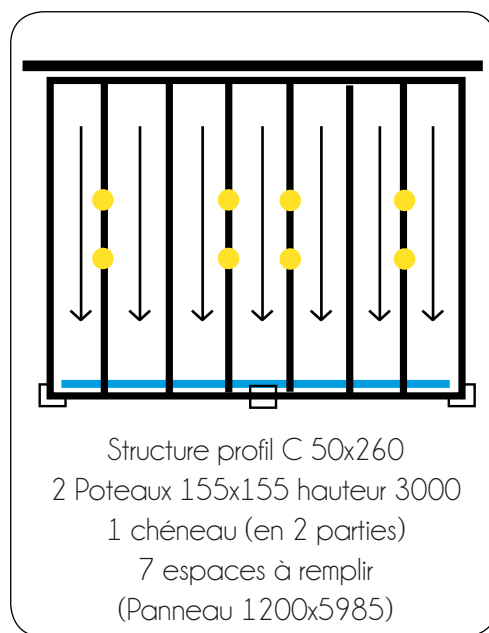

## COULEURS

Structure

 9010 7016

Profils Origami

 9010 7016

Chêneau

 9010 7016

Prix (HT):

## OPTIONS

- Kit 3 poteaux 155x155 grande hauteur à 3m50
- Kit autoporté :  
 + 3 poteaux 155 3m + 6 PPP  
 + 3 poteaux 155 grande hauteur à 3m50 + 6 PP155A
- Pack éclairage :  
 1 Alimentation + 8 spots leds + 3 Câbles Y + 4 rallonges 3m + 1 rallonge 6m + détecteur de mouvement