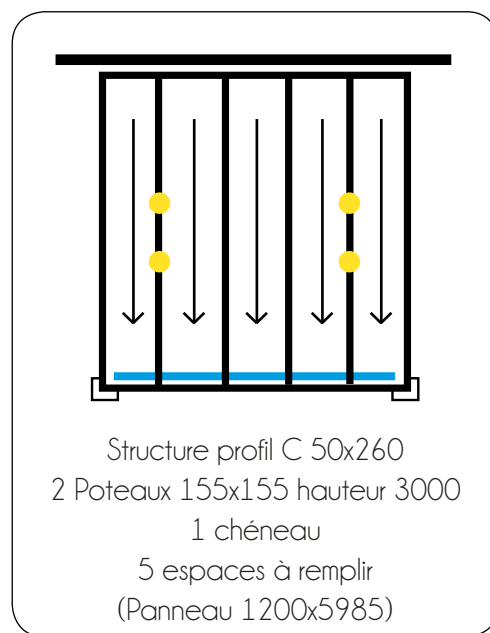

## SOMMAIRE

<u>SIMPLE 1 - 3890x5150</u>	<u>4</u>
<u>SIMPLE 2 - 5150x5150</u>	<u>5</u>
<u>DUO 1 - 6450x4150</u>	<u>6</u>
<u>DUO 2 - 9000x4150</u>	<u>7</u>
<u>VOLUME 1 - 6450x6200</u>	<u>8</u>
<u>VOLUME 2 - 9000x6200</u>	<u>9</u>
<u>Pièces détachées</u>	<u>10</u>

## COULEURS

Structure

 9010 7016

Profils Origami

 9010 7016

Chêneau

 9010 7016

Prix (HT):

## OPTIONS

 Kit 2 poteaux 155x155 grande hauteur à 3m50 Kit autoporté : + 2 poteaux 155 3m + 4 PPP + 2 poteaux 155 grande hauteur à 3m50 + 4 PP155A Pack éclairage :

1 Alimentation + 4 spots leds + 1 Câble Y + 2 rallonges 3m + 1 rallonge 6m + détecteur de mouvement