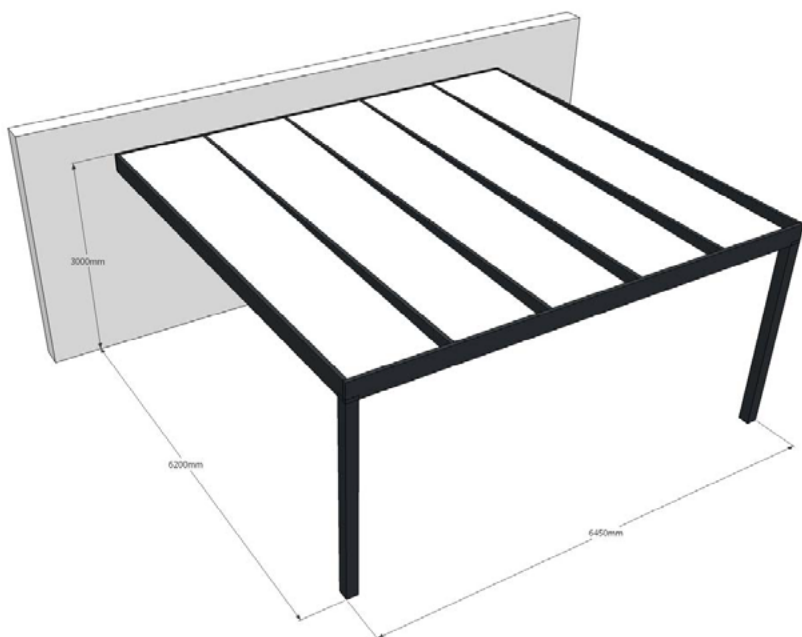

## COULEURS

Structure

 9010 7016

Profils Origami

 9010 7016

Chêneau

 9010 7016

Prix (HT):

## OPTIONS

 Kit 2 poteaux 155x155 grande hauteur à 3m50 Kit autoporté : + 2 poteaux 155 3m + 4 PPP + 2 poteaux 155 grande hauteur à 3m50 + 4 PP155A Pack éclairage :

1 Alimentation + 4 spots leds + 1 Câble Y + 2 rallonges 3m + 1 rallonge 6m + détecteur de mouvement