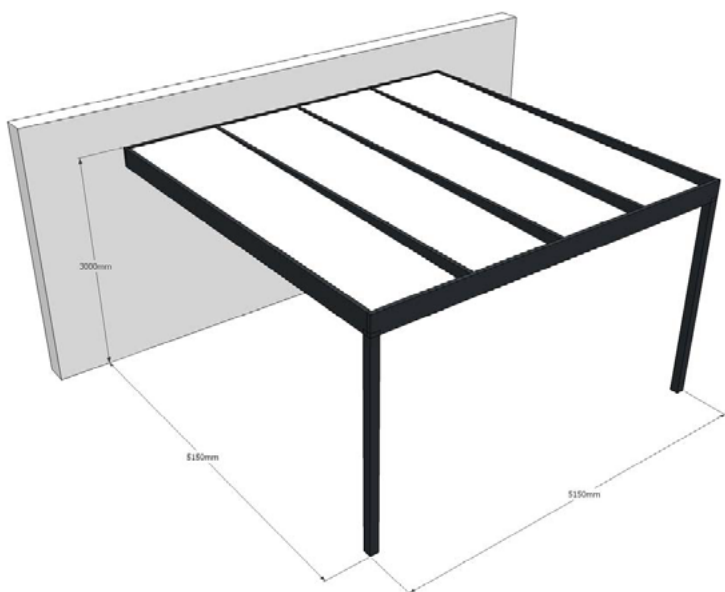

CARPORT

## SIMPLE 2

5150 x 5150 - h 3000

PARTENAIRE  
DISTRIBUTEUR :  
RÉFÉRENCE :

DATE : J J / M M / A A A A

03/2022

Structure

 9010 7016

Profils Origami

 9010 7016

Chéneau

 9010 7016

Structure profil C 50x260  
2 Poteaux 115x115 hauteur 3000  
1 chéneau  
4 espaces à remplir  
(Panneau 1200x4935)

Prix (HT):