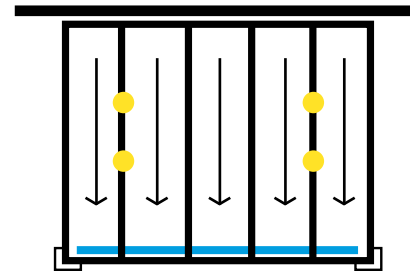

## COULEURS

Structure

 9010 7016

Profils Origami

 9010 7016

Chêneau

 9010 7016

Structure périphérique profil C 50x260  
Poutres intermédiaires profil B 50x210  
2 Poteaux 115x115 hauteur 3000  
1 chéneau  
5 espaces à remplir  
(Panneau 1200x3935)