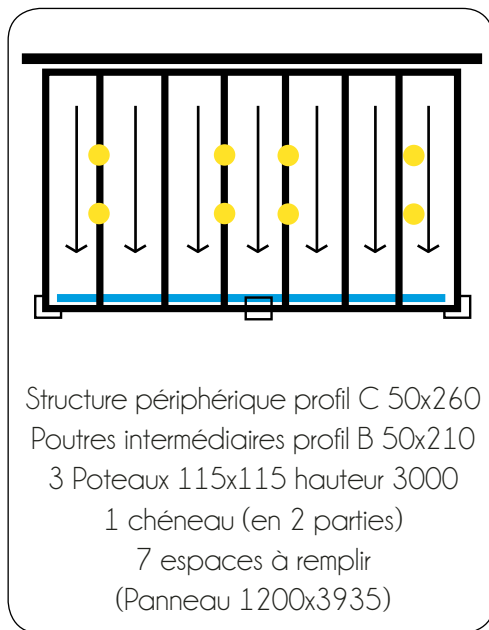

## COULEURS

Structure

 9010 7016

Profils Origami

 9010 7016

Chêneau

 9010 7016

Prix (HT):

## OPTIONS

 KIT PDA pour 6 traverses Kit 3 poteaux 155x155 Kit autoporté : + 3 poteaux 115 3m + 6 PPP + 3 poteaux 155 3m+ 3 PP155A Pack éclairage (Kit PDA obligatoire) :

Alimentation + 8 spots leds + 3 Câbles Y + 4 rallonges 3m + 1 rallonge 6m + détecteur de mouvement