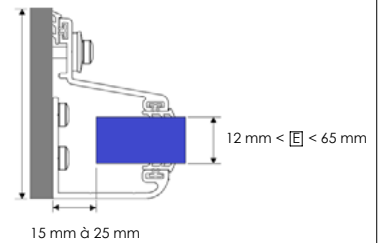

[A] Point de référence du système (point le plus bas du système)

[B] Point le plus haut du système

[E] Epaisseur du remplissage

Largeur intérieure du cadre porteur de 100 à 1230 mm

Charge maximale sur les profils : 30 Kg par mètre linéaire

Encombrement système :
50 mm + [E]