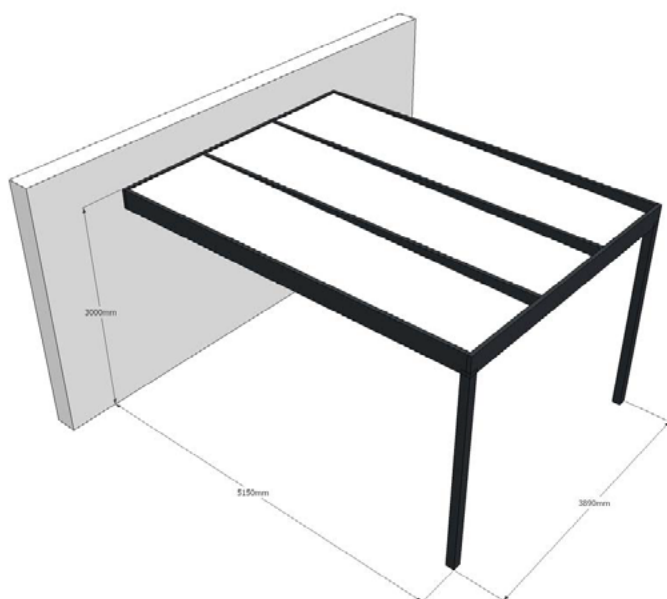

# SIMPLE 1

3890 x 5150 - h 3000

PARTENAIRE  
DISTRIBUTEUR :  
RÉFÉRENCE :

DATE : J J / M M / A A A A

03/2022

## COULEURS

Structure

 9010 7016

Profils Origami

 9010 7016

Chêneau

 9010 7016

Structure profil C 50x260  
2 Poteaux 115x115 hauteur 3000  
1 chéneau  
3 espaces à remplir  
(Panneau 1200x4935)