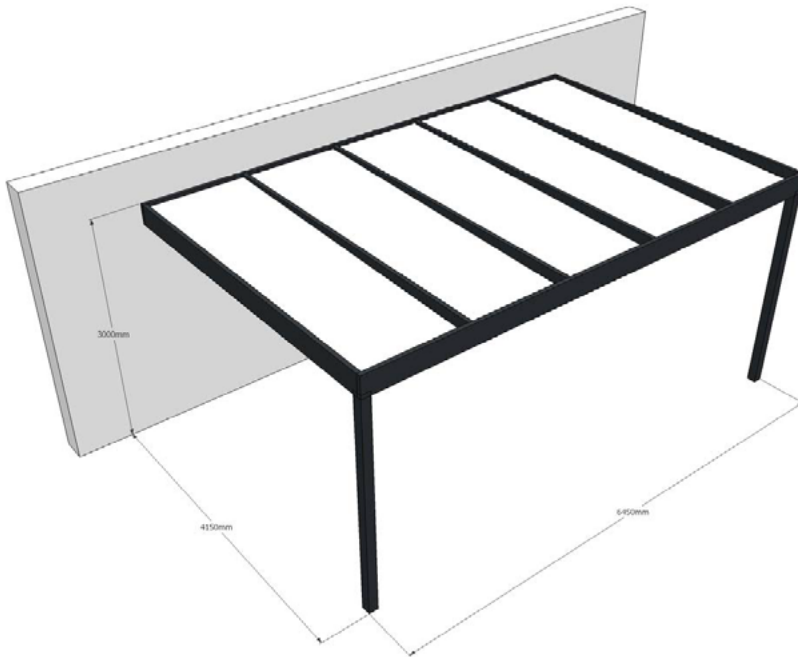

## COULEURS

Structure

 9010 7016

Profils Origami

 9010 7016

Chêneau

 9010 7016

Structure périphérique profil C 50x260  
Poutres intermédiaires profil B 50x210  
2 Poteaux 115x115 hauteur 3000  
1 chéneau  
5 espaces à remplir  
(Panneau 1200x3935)