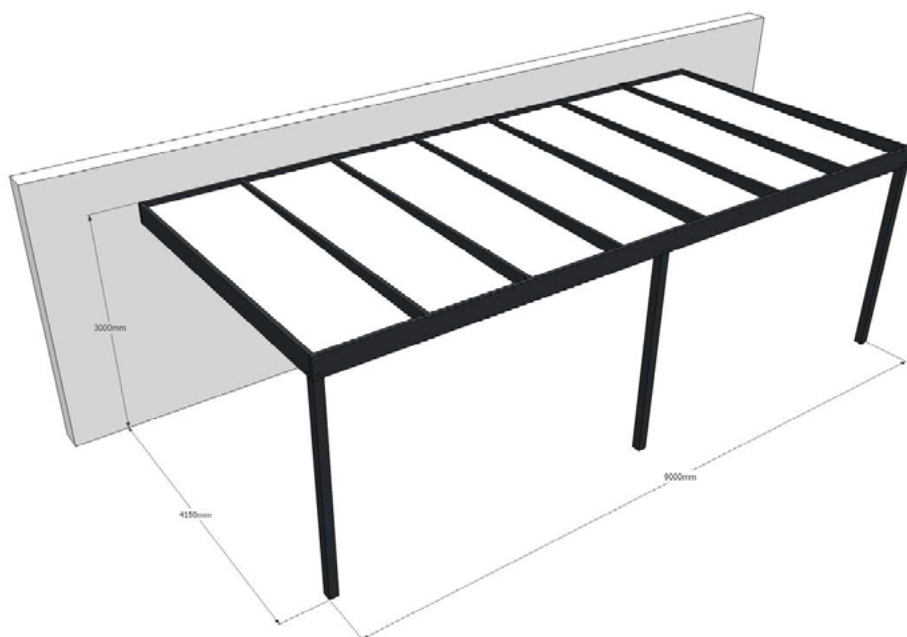

## SOMMAIRE

<u>SIMPLE 1 - 3890x5150</u>	<u>4</u>
<u>SIMPLE 2 - 5150x5150</u>	<u>5</u>
<u>DUO 1 - 6450x4150</u>	<u>6</u>
<u>DUO 2 - 9000x4150</u>	<u>7</u>
<u>VOLUME 1 - 6450x6200</u>	<u>8</u>
<u>VOLUME 2 - 9000x6200</u>	<u>9</u>
<u>Pièces détachées</u>	<u>10</u>

## COULEURS

Structure

 9010 7016

Profils Origami

 9010 7016

Chêneau

 9010 7016

Prix (HT):